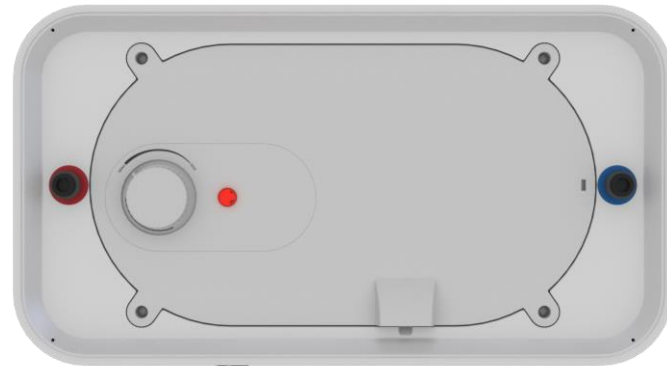

Atlantic Vertigo Basic

Электрический емкостной водонагреватель

GROUPE
ATLANTIC

Общие характеристики и дизайн Atlantic Vertigo Basic

Модель	VERTIGO BASIC 80
Тип водонагревателя	Емкостной
Форма внешнего бака	Призма, плоский
Объем, л	40, 65, 80
Тип монтажа	Вертикальный
Диаметр патрубков подключения	1/2"
Тип нагревательного элемента	Медный, мокрый (2 шт.)
Макс. температура нагрева, °C	65±5
Расположение регулятора температуры	На нижней крышке ЭВН
Тип управления	Механический
Тип термостата	Механический, стержневой (2 шт.)
Электропитание, В	220
Гарантия на бак, лет	5
Страна-производитель	Египет или Грузия

Дизайн Atlantic Vertigo Basic

Технические параметры Atlantic Vertigo Basic

Модель	Фактический объем (л)	Максимальная мощность (Вт)	Мощность выпускного бака (Вт)	Мощность впускного бака (Вт)	Количество горячей воды V40 (л)	Общее время нагрева $\Delta T=50^{\circ}\text{C}$	Время нагрева выпускного бака
VERTIGO BASIC 50	40	2000	1000	1000	66,1	1h10	0ч49
VERTIGO BASIC 80	65	2000	1000	1000	104,9	1h43	1ч19
VERTIGO BASIC 100	80	2000	1000	1000	128,8	2h20	1ч38

Модель	Высота (B), мм	Ширина (A), мм	Глубина, без креплений, мм	C, мм	D, мм	E, мм	F, мм	G, мм	Вес нетто, кг
VERTIGO BASIC 50	768	490	280	150	184	618	283	145	23
VERTIGO BASIC 80	1092	490				942			33
VERTIGO BASIC 100	1303	490				1153			38