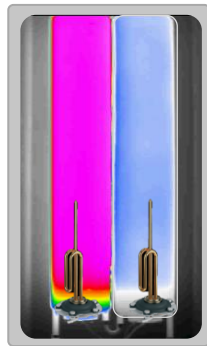

3

Выпускной бак
нагрелся до
температуры,
которая установлена
ручкой регулировки
(65°C), а в
выпускном баке
поддерживается
температура 50°C