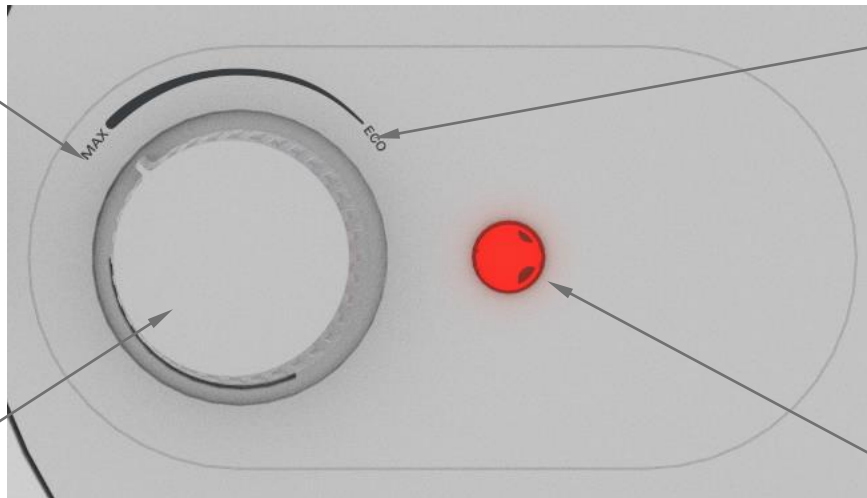

Atlantic Vertigo Basic

Электрический емкостной водонагреватель

GROUPE
ATLANTIC

Общие характеристики и дизайн Atlantic Vertigo Basic

Модель	VERTIGO BASIC 80
Тип водонагревателя	Емкостной
Форма внешнего бака	Призма, плоский
Объем, л	40, 65, 80
Тип монтажа	Вертикальный
Диаметр патрубков подключения	1/2"
Тип нагревательного элемента	Медный, мокрый (2 шт.)
Макс. температура нагрева, °C	65±5
Расположение регулятора температуры	На нижней крышке ЭВН
Тип управления	Механический
Тип термостата	Механический, стержневой (2 шт.)
Электропитание, В	220
Гарантия на бак, лет	5
Страна-производитель	Египет или Грузия

Дизайн Atlantic Vertigo Basic

Технические параметры Atlantic Vertigo Basic

Модель	Фактический объем (л)	Максимальная мощность (Вт)	Мощность выпускного бака (Вт)	Мощность впускного бака (Вт)	Количество горячей воды V40 (л)	Общее время нагрева $\Delta T=50^{\circ}\text{C}$	Время нагрева выпускного бака
VERTIGO BASIC 50	40	2000	1000	1000	66,1	1h10	0ч49
VERTIGO BASIC 80	65	2000	1000	1000	104,9	1h43	1ч19
VERTIGO BASIC 100	80	2000	1000	1000	128,8	2h20	1ч38

Модель	Высота (B), мм	Ширина (A), мм	Глубина, без креплений, мм	C, мм	D, мм	E, мм	F, мм	G, мм	Вес нетто, кг
VERTIGO BASIC 50	768	490	280	150	184	618	283	145	23
VERTIGO BASIC 80	1092	490				942			33
VERTIGO BASIC 100	1303	490				1153			38

Конструкция и особенности Atlantic Vertigo Basic

Управление Atlantic Vertigo Basic

Максимальное положение:
До 65°C в выпускном баке

Ручка регулировки температуры
изменяет температуру нагрева
только в выпускном баке, во
впускном баке температура
нагрева всегда равна 50°C