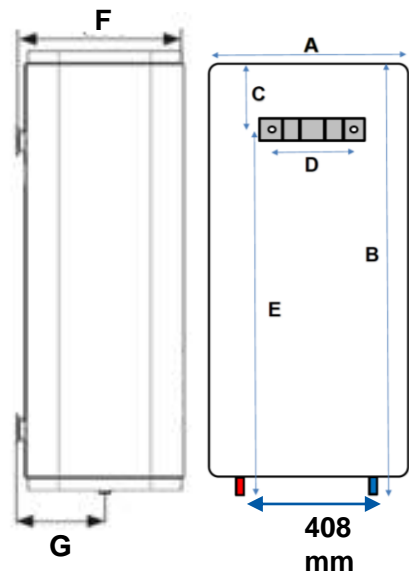

Atlantic Vertigo Basic

Электрический емкостной водонагреватель

GROUPE
ATLANTIC

Общие характеристики и дизайн Atlantic Vertigo Basic

Модель	VERTIGO BASIC 80
Тип водонагревателя	Емкостной
Форма внешнего бака	Призма, плоский
Объем, л	40, 65, 80
Тип монтажа	Вертикальный
Диаметр патрубков подключения	1/2"
Тип нагревательного элемента	Медный, мокрый (2 шт.)
Макс. температура нагрева, °C	65±5
Расположение регулятора температуры	На нижней крышке ЭВН
Тип управления	Механический
Тип термостата	Механический, стержневой (2 шт.)
Электропитание, В	220
Гарантия на бак, лет	5
Страна-производитель	Египет или Грузия

Модель	Высота (B), мм	Ширина (A), мм	Глубина, без креплений, мм	C, мм	D, мм	E, мм	F, мм	G, мм	Вес нетто, кг
VERTIGO BASIC 50	768	490	280	150	184	618	283	145	23
VERTIGO BASIC 80	1092	490				942			33
VERTIGO BASIC 100	1303	490				1153			38